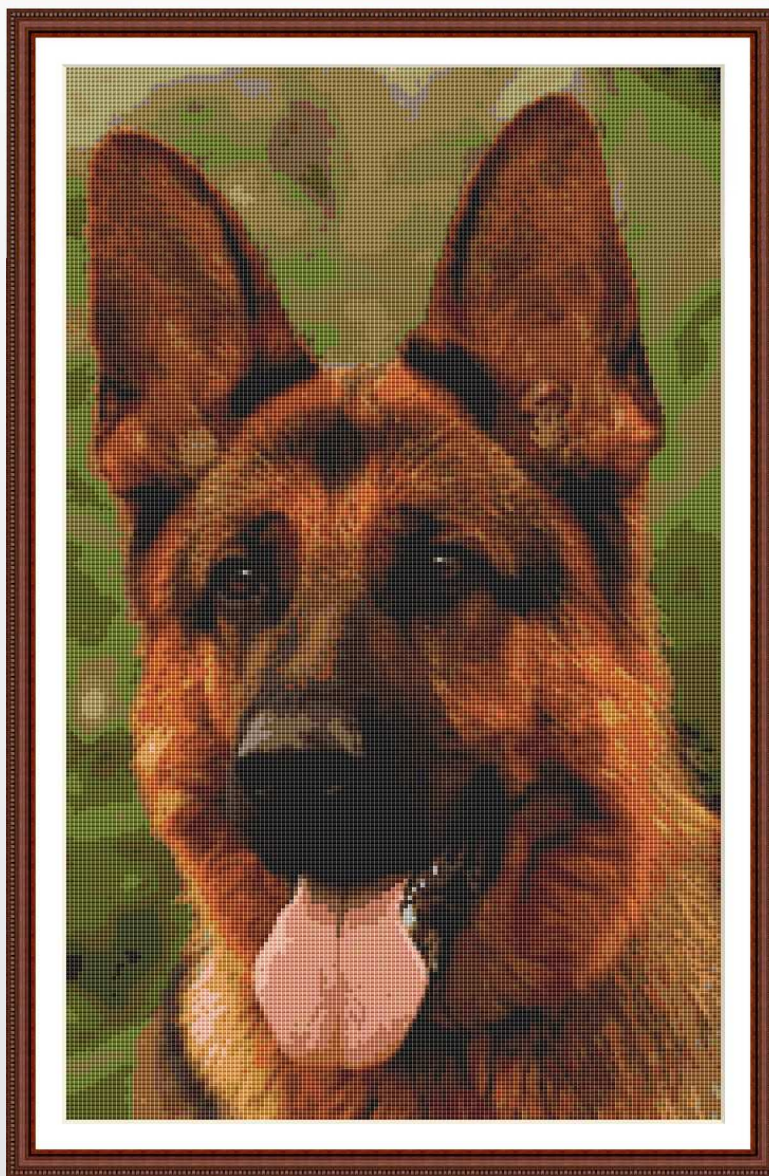

## Gràfic GRATUÏT – Gráfico GRATUITO – FREE Patterns

Mostra  
de  
Gràfic

Muestra  
de  
Gráfico

Dissenyat per fils.

Ref. GXB\_Bobi\_AD Free  
Mides labor en tela Aida 14 ct. – 28 x 45 cm.

Patró en  
Punt de Creu  
Arxiu Digital